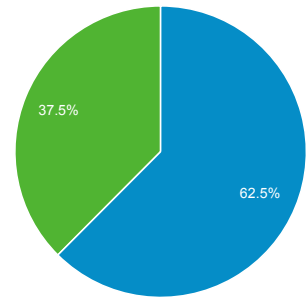

Oct 1, 2012 - Dec 31, 2012

Audience Overview

All Sessions
100.00%

Overview

■ New Visitor ■ Returning Visitor

Language	Sessions	% Sessions
1. en-us	6,639	80.11%
2. ar	670	8.08%
3. en-gb	248	2.99%
4. ar-sa	205	2.47%
5. en	183	2.21%
6. en_gb	81	0.98%
7. fr	78	0.94%
8. ar-ae	73	0.88%
9. de-de	14	0.17%
10. en_us	12	0.14%