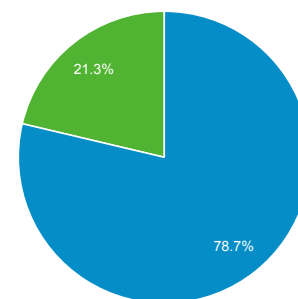

## Audience Overview

Jul 1, 2019 - Sep 30, 2019

All Users  
100.00% Users

### Overview

■ New Visitor ■ Returning Visitor

Language	Users	% Users
1. en-us	22,976	67.45%
2. ar	5,753	16.89%
3. en-gb	2,526	7.42%
4. ar-ae	962	2.82%
5. c	320	0.94%
6. fr-fr	180	0.53%
7. ar-eg	154	0.45%
8. en	112	0.33%
9. en-in	85	0.25%
10. fr	83	0.24%