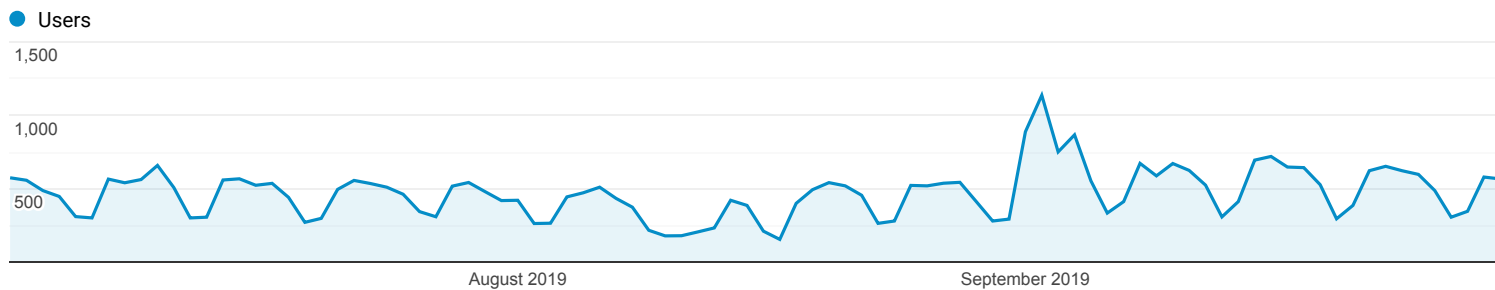

Audience Overview

Jul 1, 2019 - Sep 30, 2019

All Users
100.00% Users

Overview

■ New Visitor ■ Returning Visitor