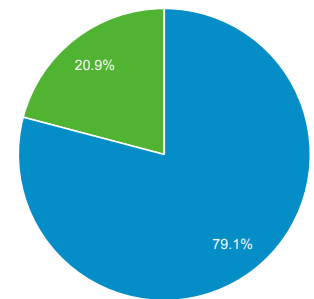

Audience Overview

All Users
100.00% Users

Apr 1, 2018 - Jun 30, 2018

Overview

■ New Visitor ■ Returning Visitor

Language	Users	% Users
1. en-us	19,132	70.49%
2. ar	4,232	15.59%
3. en-gb	2,034	7.49%
4. ar-ae	567	2.09%
5. fr	238	0.88%
6. fr-fr	138	0.51%
7. en	127	0.47%
8. ar-eg	114	0.42%
9. ar-sa	69	0.25%
10. en-au	61	0.22%